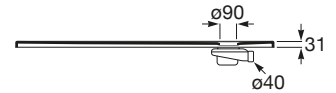

TERRAN

Plato de ducha extraplano de STONEX®

MEDIDAS

Longitud	1400 mm
Anchura	750 mm
Altura	31 mm

COLORES Y ACABADOS

PVPR (IVA INCLUIDO)

474,32 €

DIBUJOS TÉCNICOS

CARACTERÍSTICAS

Superficie antideslizante con textura grava. Extraplano. Incluye desagüe de gran caudal y rejilla Twist en el mismo acabado de color.

Altura fija (mm): 31

Ancho máximo de corte (mm): 750

Ancho mínimo de corte(mm): 650

Cortable

Desagüe incluido

Diámetro del desagüe (mm): 112

Forma: Rectangular

Largo máximo de corte (mm): 1400

Largo mínimo de corte (mm): 1200

Material: STONEX®

Profundidad: Extraplano (menos de 45 mm)