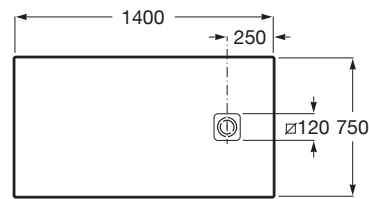

TERRAN

Plato de ducha extraplano de STONEX®

MEDIDAS

Longitud	1400 mm
Anchura	750 mm
Altura	31 mm

COLORES Y ACABADOS

PVPR (IVA INCLUIDO)

474,32 €

DIBUJOS TÉCNICOS

CARACTERÍSTICAS

Superficie antideslizante con textura grava. Extraplano. Incluye desagüe de gran caudal y rejilla Twist en el mismo acabado de color.

Altura fija (mm): 31

Ancho máximo de corte (mm): 750

Ancho mínimo de corte(mm): 650

Cortable

Desagüe incluido

Diámetro del desagüe (mm): 112

Forma: Rectangular

Largo máximo de corte (mm): 1400

Largo mínimo de corte (mm): 1200

Material: STONEX®

Profundidad: Extraplano (menos de 45 mm)